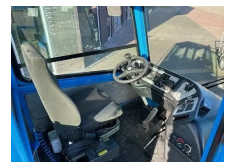

Terberg YT 222 4 x 2

Allgemeine Merkmale

Marke	Terberg
Model	YT 222
Unterkategorie	Terminaltraktor
Nummernschild	T43FFP
Baujahr	2018
Datum der Erstzulassung	17-04-2018
Abgelesene Betriebsstunden	22607
Farbe	Blau
Zustand	Gebraucht
Kraftstoff	Diesel
Emissionsklasse	Euro 5
CE markierung	Ja

Eigenschaften

Leergewicht	8.600kg
Tragfähigkeit	30.000kg
GWV	38.000kg
Länge	564cm
Breite	247cm
Seriennummer	XLWYT2227J9492600
Zylinderinhalt	7.700cc

Terberg YT 222 4 x 2

Zubehör