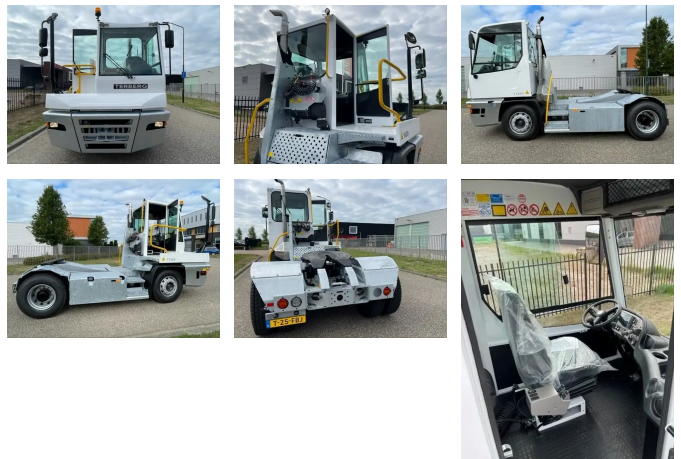

Terberg YT 223 4 x 2

Allgemeine Merkmale

Marke	Terberg
Model	YT 223
Unterkategorie	Terminaltraktor
Nummernschild	T25fbj
Baujahr	2022
Datum der Erstzulassung	12-08-2022
Abgelesene Betriebsstunden	1936
Farbe	Weiß
Allgemeinzustand	Sehr gut
Kraftstoff	Diesel
Emissionsklasse	Euro 6
CE markierung	Ja

Eigenschaften

Leergewicht

8.590kg

Tragfähigkeit	30.000kg
GWV	38.000kg
Länge	570cm
Breite	255cm
Seriennummer	XLWYT2235N6586751
Zylinderinhalt	6.690cc

Terberg YT 223 4 x 2

Zubehör

- Seitentür
- Cabin
- Central lubrication system
- Air suspension system
- Power steering
- Heater