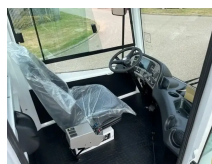

Terberg YT 223 4 x 2

Allgemeine Merkmale

Marke	Terberg
Model	YT 223
Unterkategorie	Terminaltraktor
Nummernschild	t26fbj
Baujahr	2022
Datum der Erstzulassung	12-08-2022
Abgelesene Betriebsstunden	2168
Farbe	Weiß
Allgemeinzustand	Sehr gut
Kraftstoff	Diesel
Emissionsklasse	Euro 6
CE markierung	Ja

Eigenschaften

Leergewicht	8.580kg
Tragfähigkeit	30.000kg
GWV	38.000kg
Länge	570cm

Breite	255cm
Seriennummer	XLWYT2232N6596752
Zylinderinhalt	6.690cc

Terberg YT 223 4 x 2

Zubehör

- Zentralschmierung
- Luftfederung
- Partikelfilter
- Seitentür
- Cabin
- Central lubrication system
- Air suspension system
- Trailer coupling
- Power steering
- Heater