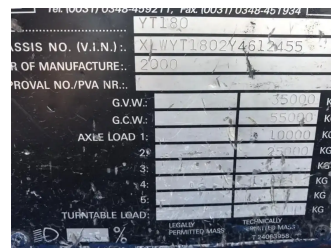

Terberg YT YT180

Allgemeine Merkmale

Marke	Terberg
Unterkategorie	Terminaltraktor
Baujahr	2000
Abgelesene Betriebsstunden	25900
Farbe	Blau
Zustand	Gebraucht
Allgemeinzustand	Gut

Terberg YT YT180

Technische Spezifikationen