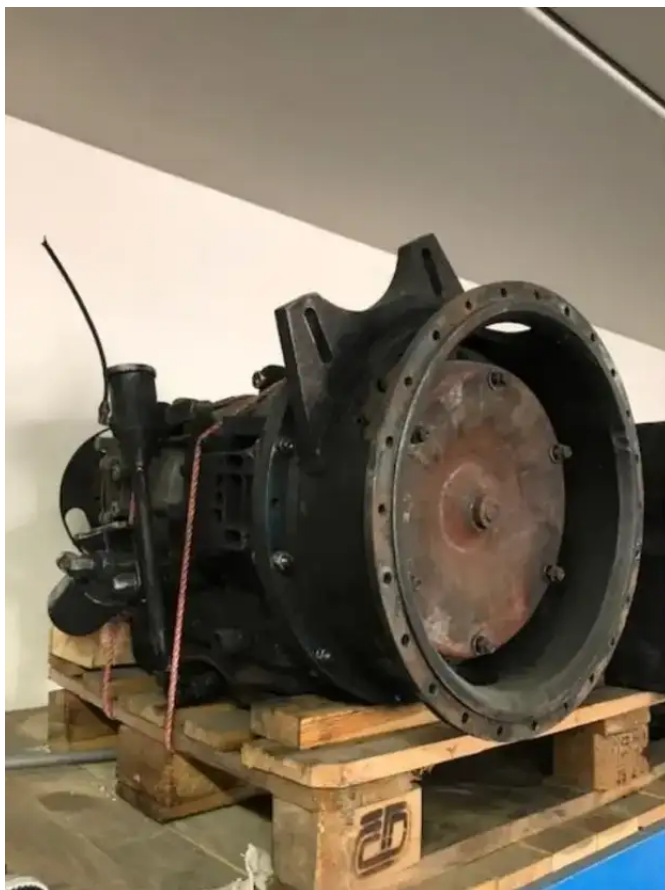

Allison MT643

Algemene kenmerken

Merk	Allison
Subcategorie	Versnellingsbak
Conditie	Gebruikt

Allison MT643

Omschrijving

Terminal Truck / Terminal Trucks / Terminaltruck / Terminaltrucks / Terminal Trekker / Terminaltrekker