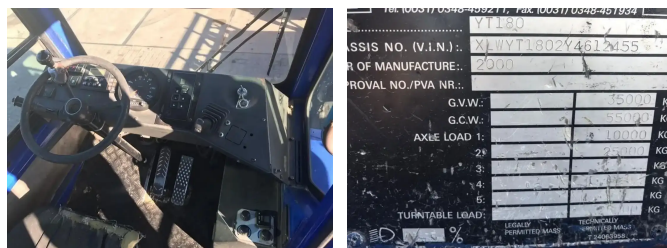

Terberg YT YT180

Algemene kenmerken

Merk	Terberg
Subcategorie	Terminal trekker
Bouwjaar	2000
Afgelezen urenstand	25900
Kleur	Blauw
Conditie	Gebruikt
Algemene staat	Goed

Terberg YT YT180

Technische specificaties

Aantal assen	2
Asconfiguratie	4x2

Omschrijving

Terminal Truck / Terminal Trucks / Terminaltruck / Terminaltrucks / Terminal Trekker / Terminal Trekkers / Terminaltrekker / Terminaltrekkers Terminal Truck Terberg YT180 Bouwjaar 2000 / Urenstand 25.900 / Cumminsmotor Inclusief nieuwe VA - Keur, formulier R19, grote beurt en technisch 100% in orde, Garantie bespreekbaar